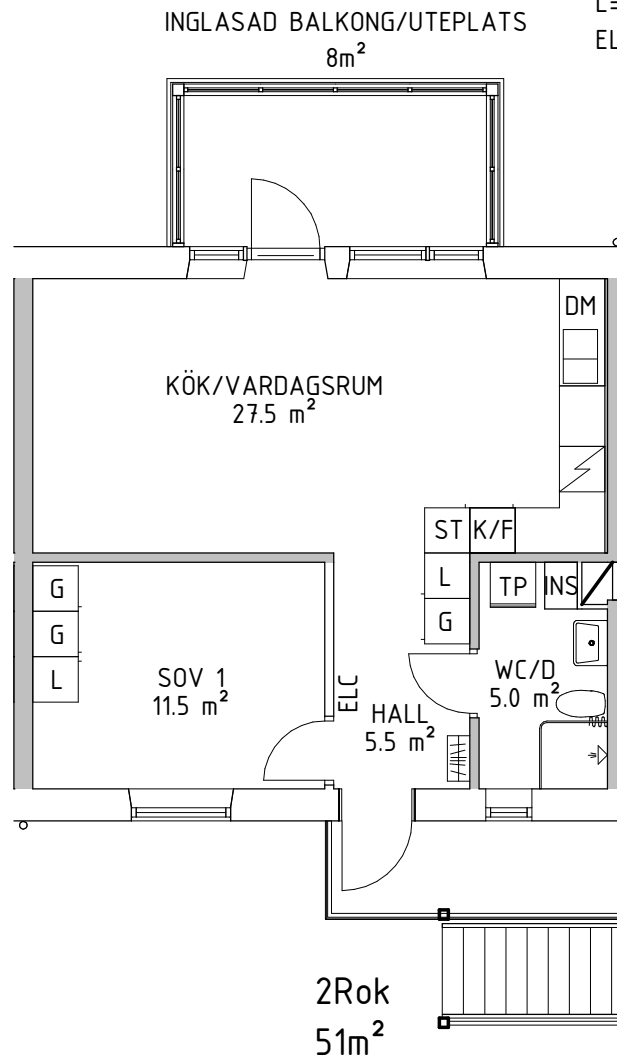

Kv Adjutanten 4, Visby

- K= Kylskåp
- F= Frys
- K/F= Kyl/Frys
- DM= Diskmaskin
- TP= Tvättpelare
- INS= Värme/Ventaggregat
- ST= Städsåp
- G= Garderob (2st hyllplan+klädstång)
- L= Linneskåp (5st hyllplan)
- ELC= Elcentral/Bredband

Lgh 2 rok

SKALA 1 : 100