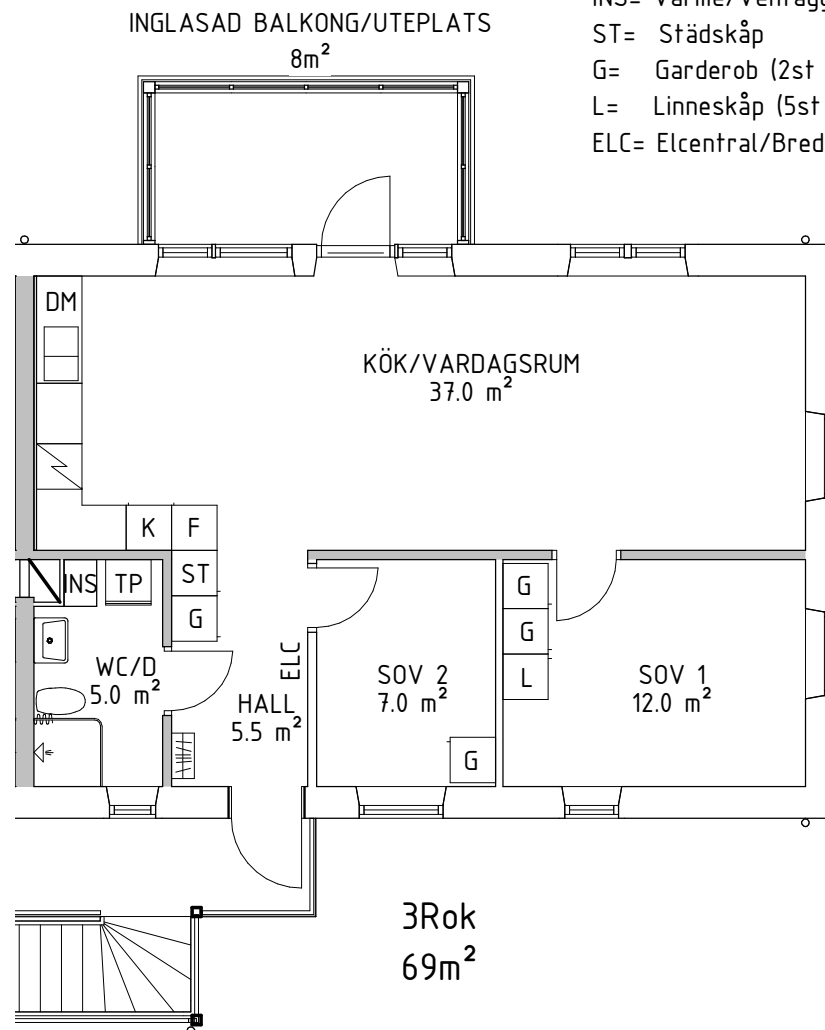

Kv Adjutanten 4, Visby

- K= Kylskåp
- F= Frys
- K/F= Kyl/Frys
- DM= Diskmaskin
- TP= Tvättpelare
- INS= Värme/Ventaggregat
- ST= Städkåp
- G= Garderob (2st hyllplan+klädstång)
- L= Linneskåp (5st hyllplan)
- ELC= Elcentral/Bredband

Lgh 3 rok

SKALA 1 : 100