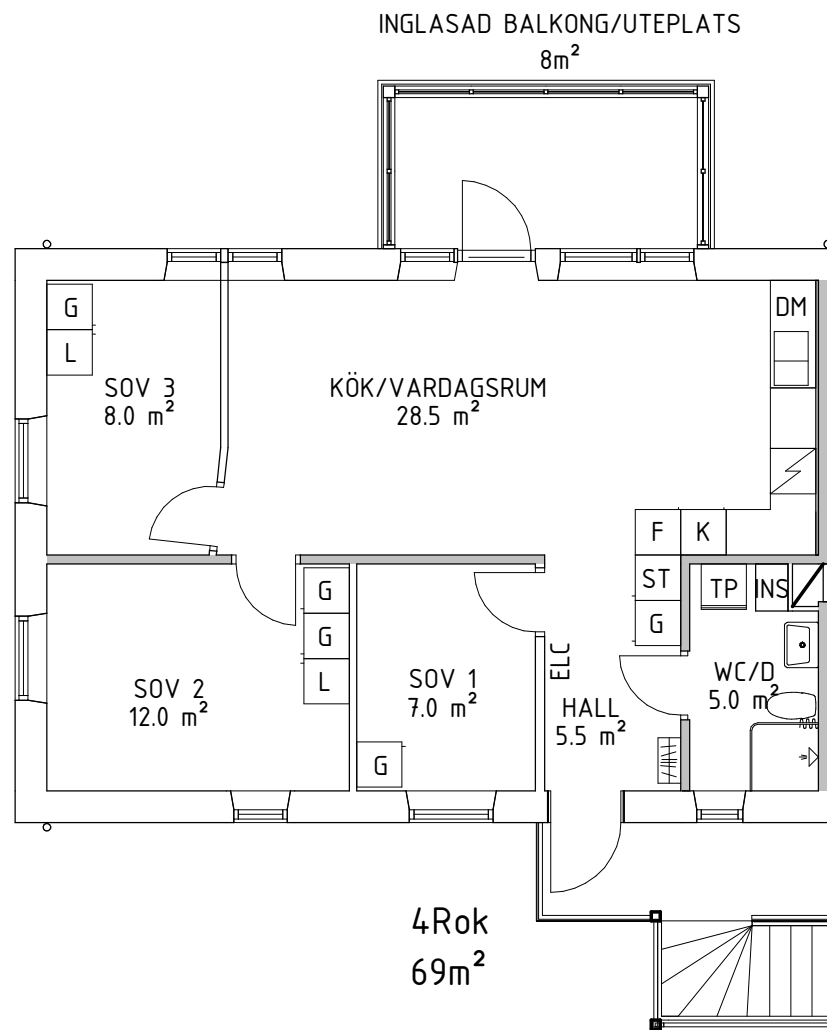

Kv Adjutanten 4, Visby

- K= Kylskåp
- F= Frys
- K/F= Kyl/Frys
- DM= Diskmaskin
- TP= Tvättpelare
- INS= Värme/Ventaggregat
- ST= Städkåp
- G= Garderob (2st hyllplan+klädstång)
- L= Linneskåp (5st hyllplan)
- ELC= Elcentral/Bredband

Lgh 4 rok

SKALA 1 : 100