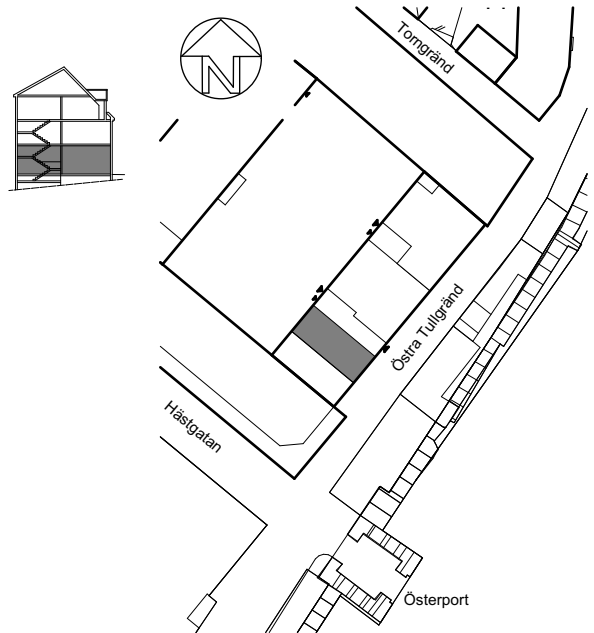

GotlandsHem

Visby Östertull 6

K= Kylskåp

F= Frys

K/F= Kyl/Frys

DM= Diskmaskin

TM/TT= Tvättmaskin/torktumlare

INS= Värme/Ventilationsaggregat

ST= Städsåp

G= Garderob

L= Linnesåp

ELC= Elcentral/bredband

 = Induktionsspis med varmluftsugn

Lägenhet 1 rok Bottenplan

Östra Tullgränd 3, Visby
Objekt nr: 906015111

SKALA 1:100