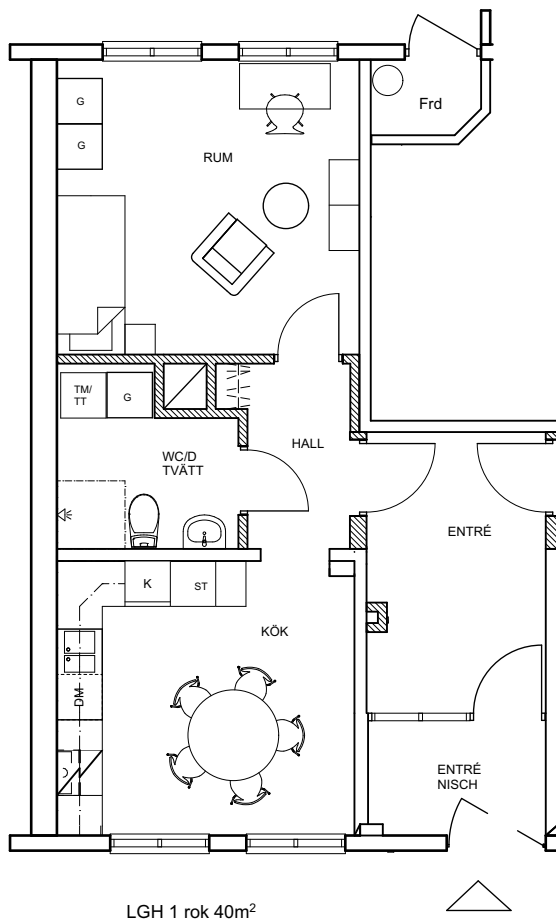

GotlandsHem

Visby Östertull 6

K= Kylskåp

F= Frys

K/F= Kyl/Frys

DM= Diskmaskin

TM/TT= Tvättmaskin/torktumlare

INS= Värme/Ventilationsaggregat

ST= Städsåp

G= Garderob

L= Linnesåp

ELC= Elcentral/bredband

 = Induktionsspis med varmluftsugn

Lägenhet 1 rok Bottenplan

Östra Tullgränd 3, Visby
Objekt nr: 906015111

SKALA 1:100