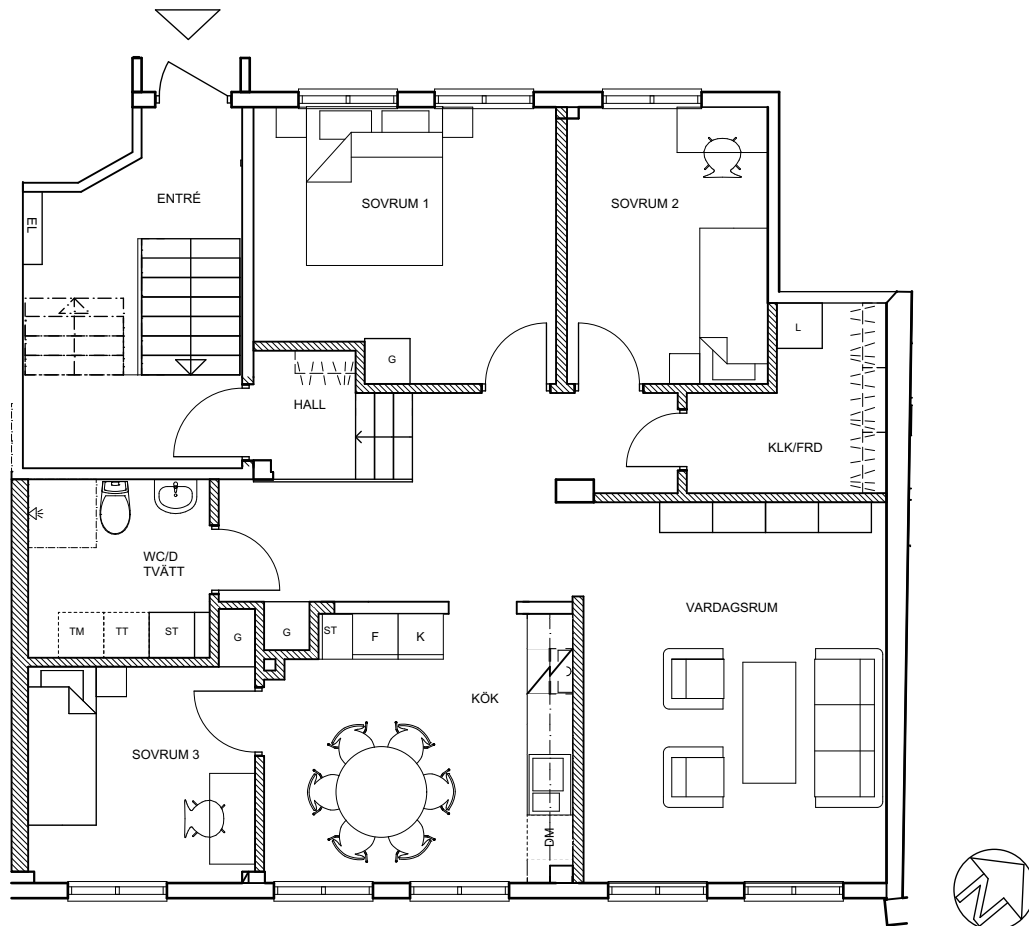

## Visby Östertull 6

K= Kylskåp

F= Frys

K/F= Kyl/Frys

DM= Diskmaskin

TM/TT= Plats för tvättmaskin/torktumlare

INS= Värme/Ventilationsaggregat

ST= Städsåp

G= Garderob

L= Linnesåp

ELC= Elcentral/bredband

 = Induktionsspis med varmluftsugn

LGH 4 rok 98 m<sup>2</sup>

Lägenhet 4 rok Bottenplan

Östra Tullgränd 1G, Visby  
Objekt nr: 906006111

SKALA 1:100