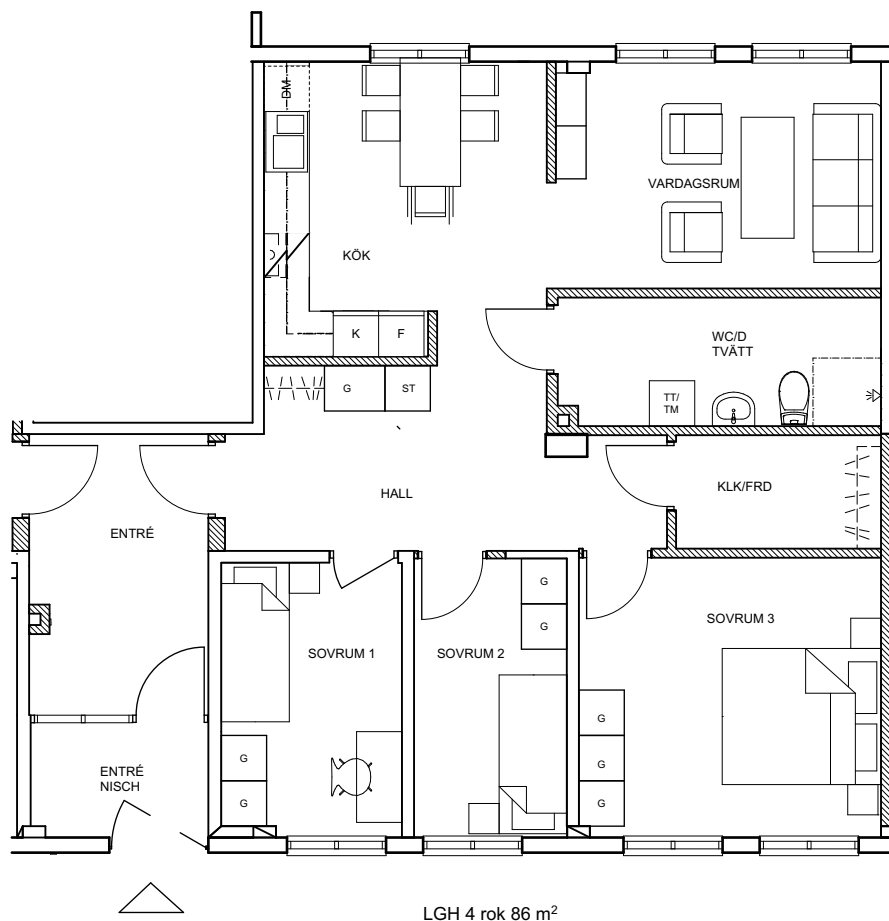

Visby Östertull 6

K= Kylskåp

F= Frys

K/F= Kyl/Frys

DM= Diskmaskin

TM/TT= Tvättmaskin/torktumlare

INS= Värme/Ventilationsaggregat

ST= Städsåp

G= Garderob

L= Linnesåp

ELC= Elcentral/bredband

 = Induktionsspis med varmluftsugn

Lägenhet 4 rok Bottenplan

Östra Tullgränd 3, Visby
Objekt nr: 906015112

SKALA 1:100