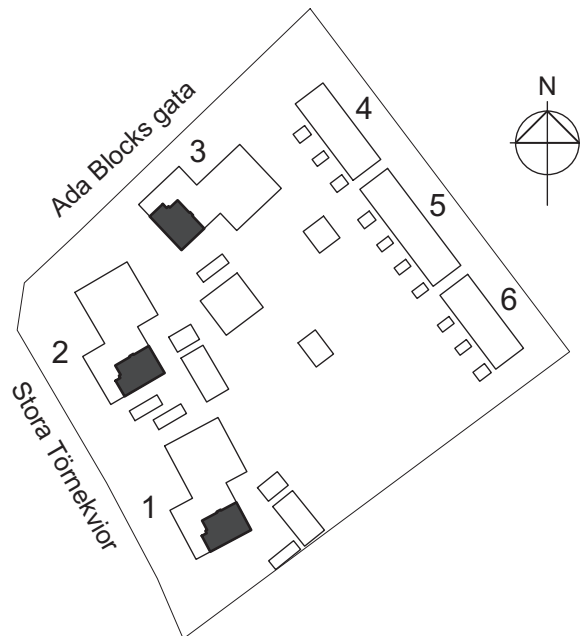

Kv. Signallottan 2

-  Induktionshäll med varmluftsugn
- K Kyl
- F Frys
- DM Diskmaskin
- ST Städsåp
- G Garderob
- L Linnesåp
- TV Möjlig plats för vägghängd TV
- ELC Elcentral/Bredband

3 RoK, 64,3 m²

Hus 1, 2 och 3

i förrådsbyggnad
på gården