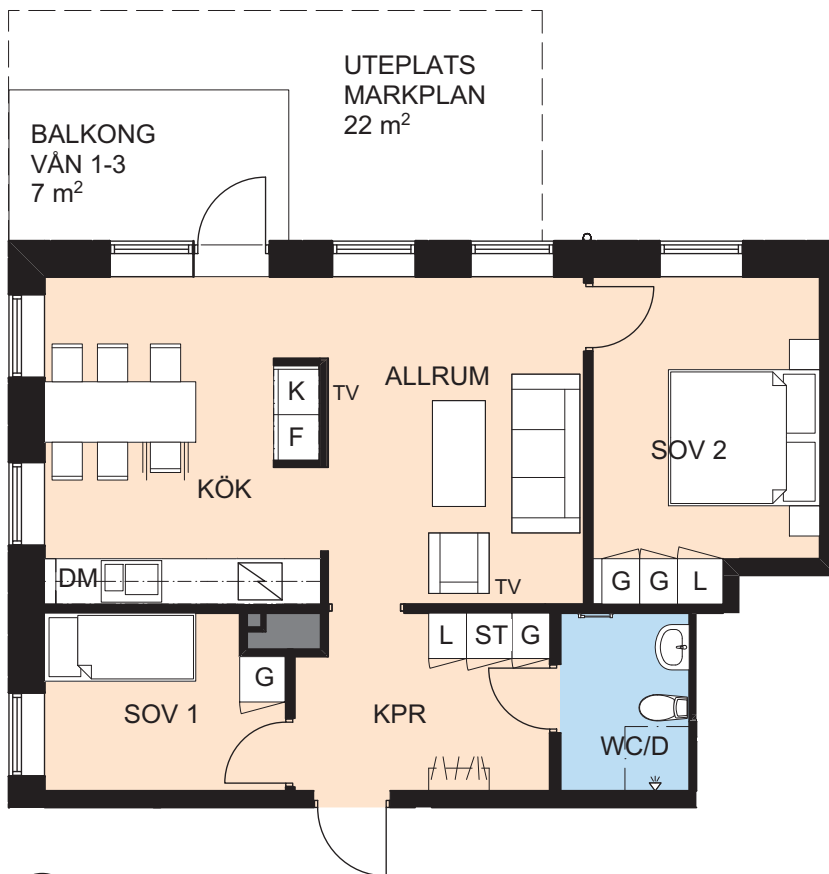

Kv. Signallottan 2

-  Induktionshäll med varmluftsugn
- K Kyl
- F Frys
- DM Diskmaskin
- ST Städsåp
- G Garderob
- L Linnesåp
- TV Möjlig plats för vägghängd TV
- ELC Elcentral/Bredband

3 RoK, 64,3 m²

Hus 1, 2 och 3

i förrådsbyggnad
på gården