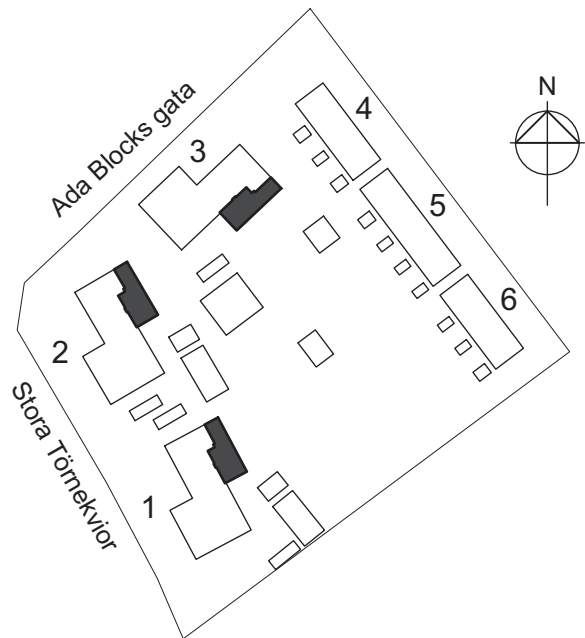

Kv. Signallottan 2

-  Induktionshäll med varmluftsugn
- K/F Kyl/Frys
- DM Diskmaskin
- ST Städsåp
- G Garderob
- L Linnesåp
- TV Möjlig plats för vägghängd TV
- ELC Elcentral/Bredband

Hus 1 och 2

Hus 3

2 RoK, 58,5 m²

Hus 1, 2 och 3

i förrådsbyggnad
på gården

något frd är 3 m²