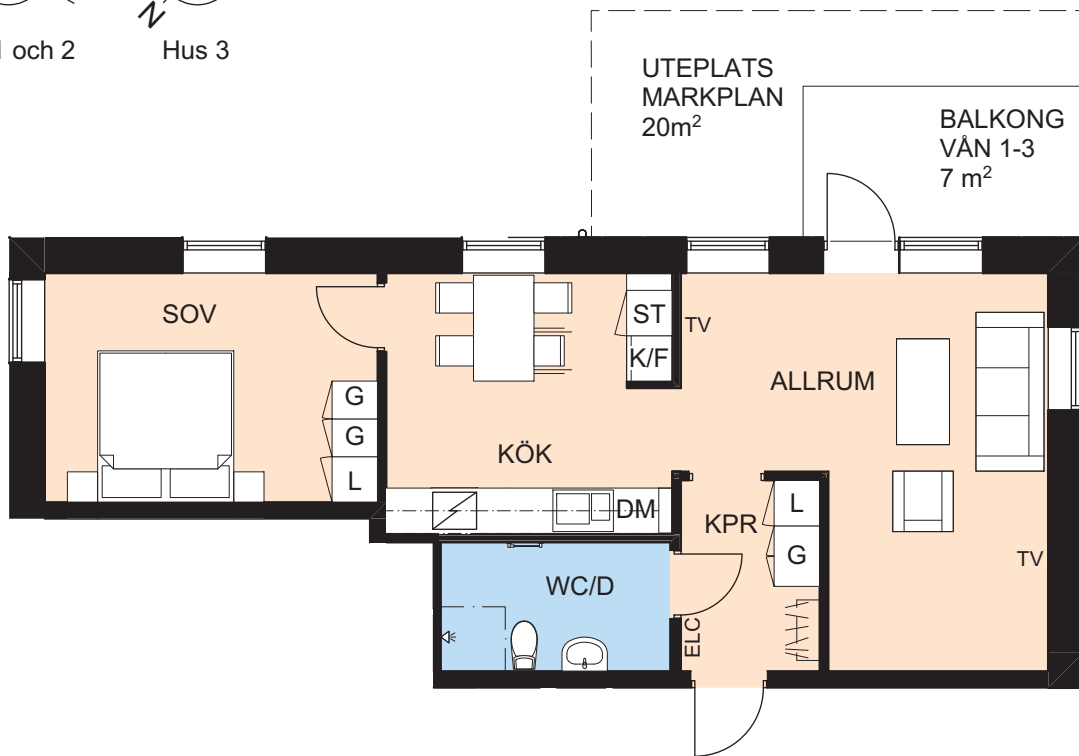

Kv. Signallottan 2

-  Induktionshäll med varmluftsugn
- K/F Kyl/Frys
- DM Diskmaskin
- ST Städsåp
- G Garderob
- L Linnesåp
- TV Möjlig plats för vägghängd TV
- ELC Elcentral/Bredband

Hus 1 och 2

Hus 3

2 RoK, 58,5 m²

Hus 1, 2 och 3

i förrådsbyggnad
på gården

något frd är 3 m²