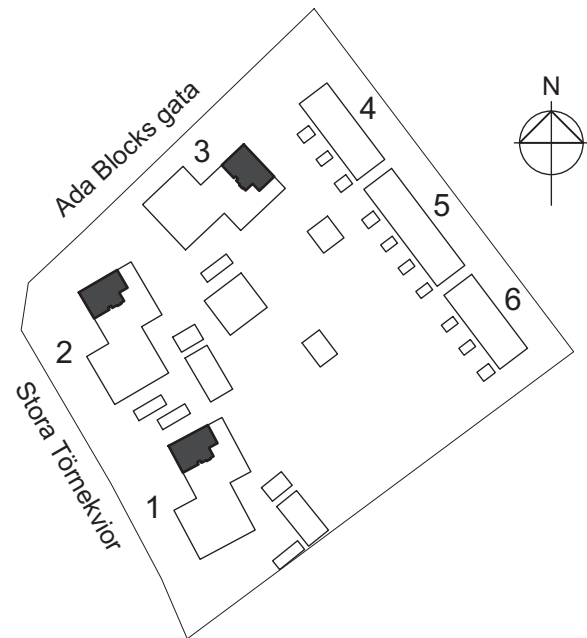

Kv. Signallottan 2

-  Induktionshäll med varmluftsugn
- K/F Kyl/Frys
- DM Diskmaskin
- ST Städsåp
- G Garderob
- L Linnesåp
- TV Möjlig plats för vägghängd TV
- ELC Elcentral/Bredband

2 RoK, **58,8** m²
Hus 1, 2 och 3

i förrådsbyggnad
på gården

något frd är 3 m²