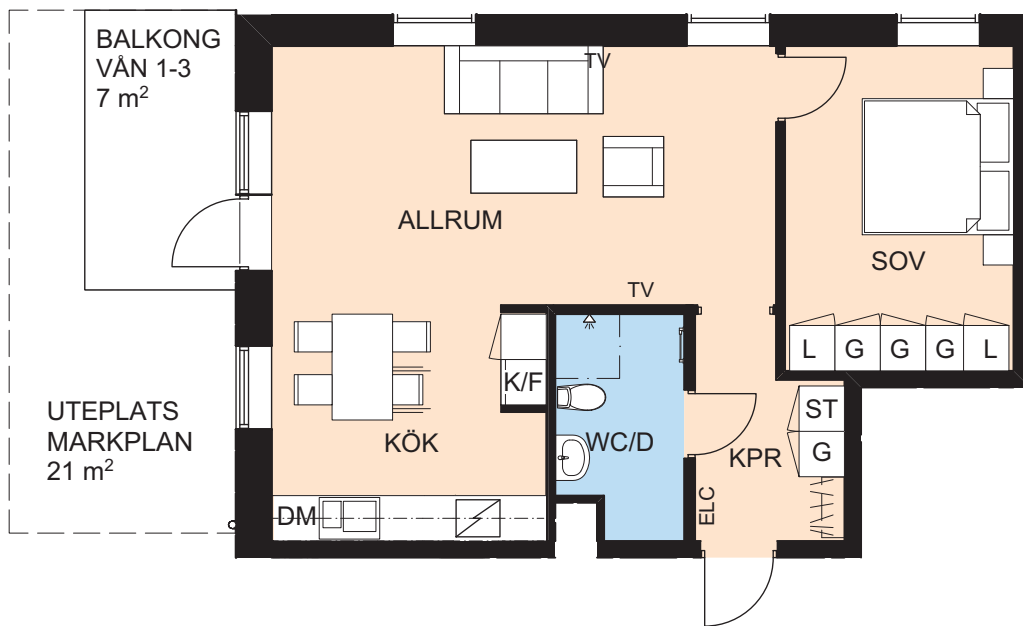

Kv. Signallottan 2

-  Induktionshäll med varmluftsugn
- K/F Kyl/Frys
- DM Diskmaskin
- ST Städsåp
- G Garderob
- L Linnesåp
- TV Möjlig plats för vägghängd TV
- ELC Elcentral/Bredband

2 RoK, **58,8** m²
Hus 1, 2 och 3

i förrådsbyggnad
på gården

något frd är 3 m²