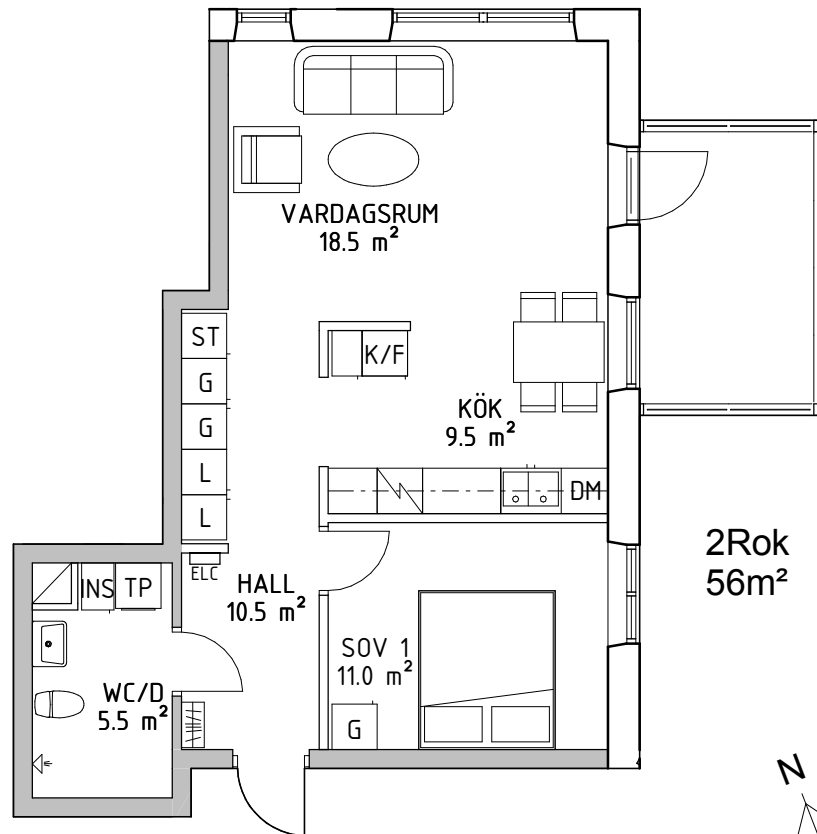

# Kv Adjutanten 1

- K= Kylskåp
- F= Frys
- K/F= Kyl/Frys
- DM= Diskmaskin
- TP= Tvättpelare
- INS= Värme/Ventaggregat
- ST= Städskåp
- G= Garderob (2st hyllplan+klädstång)
- L= Linneskåp (5st hyllplan)
- ELC= Elcentral/Bredband

PLAN 13  
PLAN 12  
PLAN 11  
PLAN 10

PLAN 15  
PLAN 14  
PLAN 13  
PLAN 12  
PLAN 11  
PLAN 10

## Lgh typ 4 Bottenplan

SKALA 1 : 100

Greta Arwidssons gata 2, Visby

Objekt:927201104