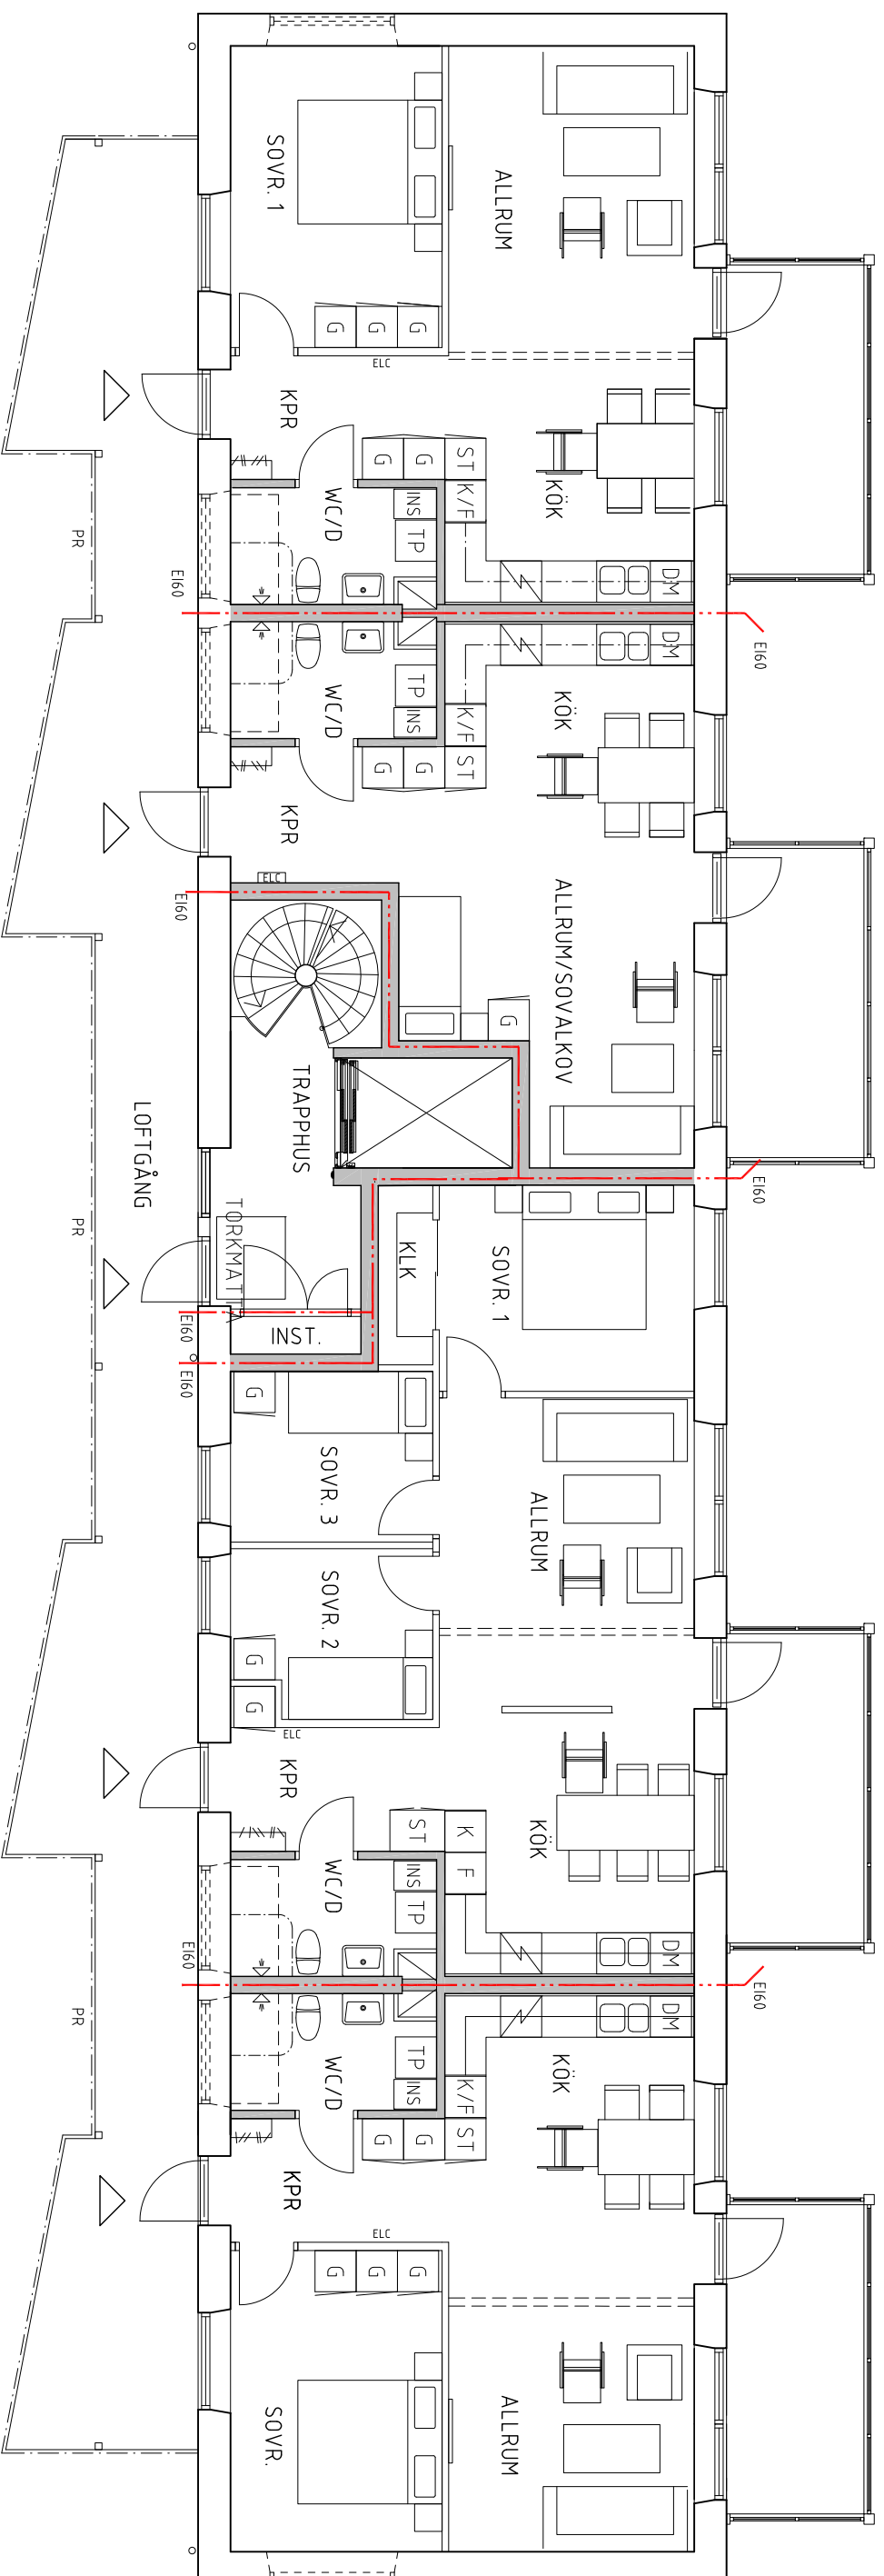

FÖRKLARINGAR
— BRANDELLSGRÄNS E160
VL = VINDSLUCKA, BRANDKLASS E160

2 RK / 2 pers.
55,0 m²

1 RK / 1 pers.
40,0 m²

4 RK / 4 pers.
72,0 m²

2 RK / 2 pers.
55,0 m²