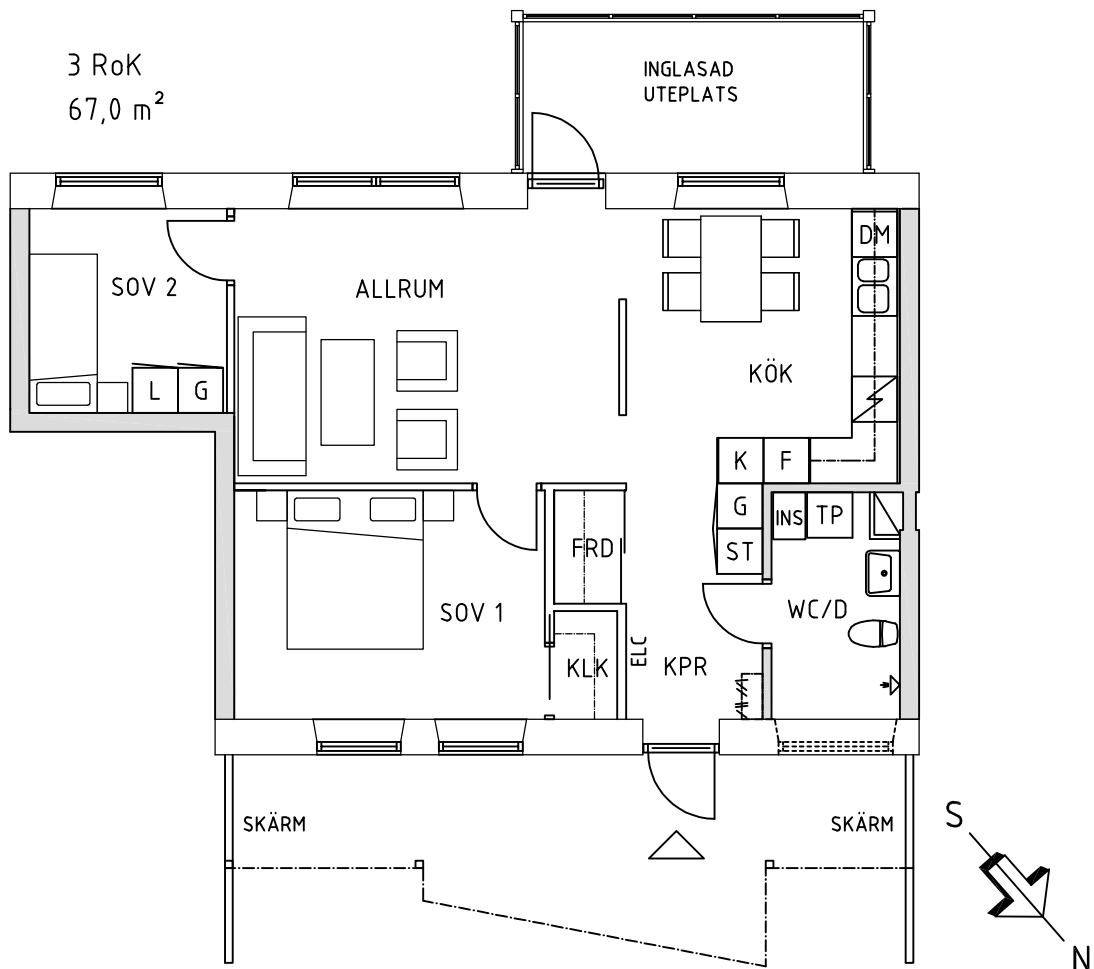

Kv Sergeanten 5

- K= Kylskåp
- F= Frys
- K/F= Kyl/Frys
- DM= Diskmaskin
- TP= Tvättpelare (tvättmaskin+torktumlare)
- INS= Värme/Ventaggregat
- ST= Städskåp
- G= Garderob (2st hyllplan+klädstång)
- L= Linneskåp (5st hyllplan)
- ELC= Elcentral/Bredband
-  = Induktionsspis med varmluftsugn

Lgh typ 3 Bottenplan

SKALA 1 : 100

Stora Törnekvior 100, Visby

Objekt nr: 926001100